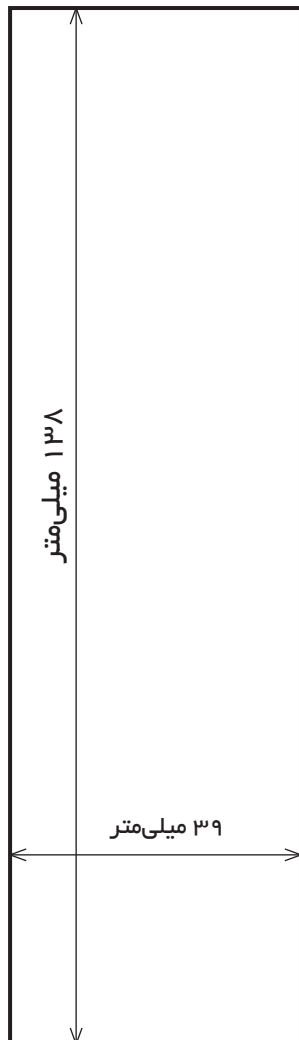

آگهی رنگی کوچک
اما موثر
با بهترین نسبت عرض و ارتفاع

مساحت هر کادر افقی پایه:
۲۵۷۵ میلیمتر مربع

هر کادر افقی در هر نوبت
۳۵۰۰۰ تومان

کادرهای آگهی در بازار بسته‌بندی
فقط در ارتفاع افزایش می‌یابند

هر کادر پایه

در هر نوبت

۱۲۰۰۰ تومان

آگهی رنگی
 با کمترین هزینه

مساحت هر کادر پایه
 ۸۲۷ میلی‌متر مربع

۲۱ میلی‌متر

۳۹ میلی‌متر

کادرهای آگهی در
 بازار بسته‌بندی
 فقط در ارتفاع
 افزایش می‌یابند